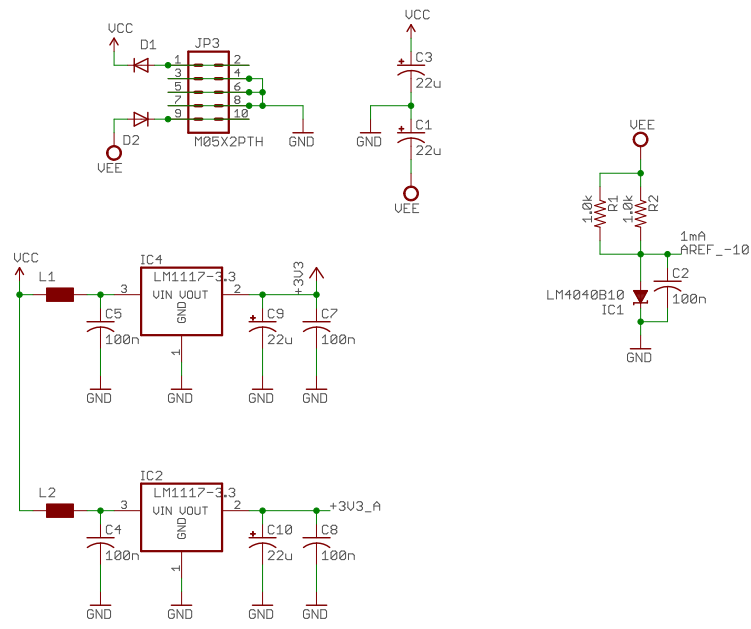

⊗ ⊗ ⊗ ⊗

cc-by-sa	Main processor
Olivier Gillet	elements_v02
ol.gillet@gmail.com	8/28/17 5:40 PM
	Sheet: 1/5

cc-by-sa	CU I/O
Olivier Gillet	elements_v02
ol.gillet@gmail.com	8/28/17 5:40 PM
	Sheet: 3/5

cc-by-sa Olivier Gillet ol.gillet@gmail.com	User interface elements_v02 8/28/17 5:40 PM Sheet: 4/5
---	---